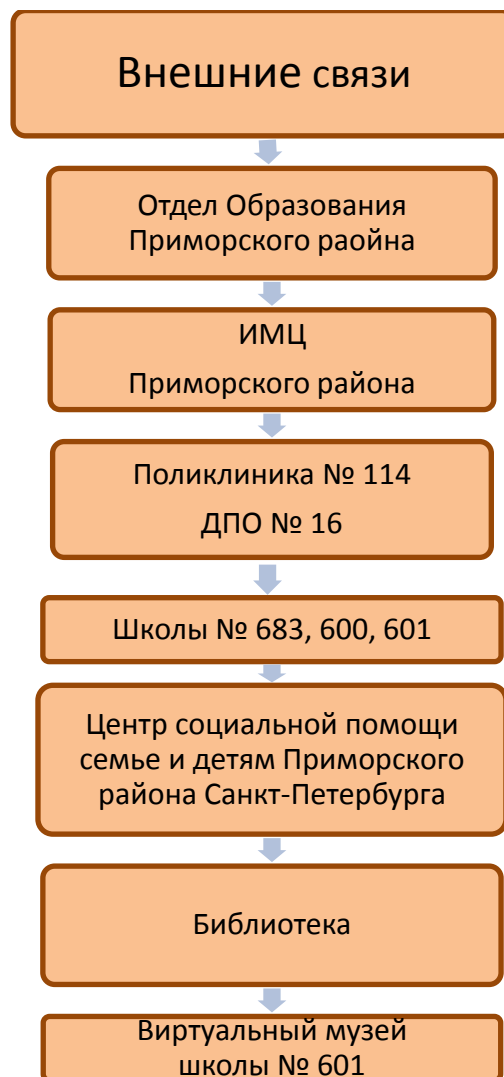

Государственное бюджетное дошкольное образовательное учреждение
детский сад № 63

Приморского района Санкт – Петербурга

Ул. Туристская, дом 4, кор. 2, лит.А

Тел / факс 345 – 16 – 45, 345 – 02 – 89